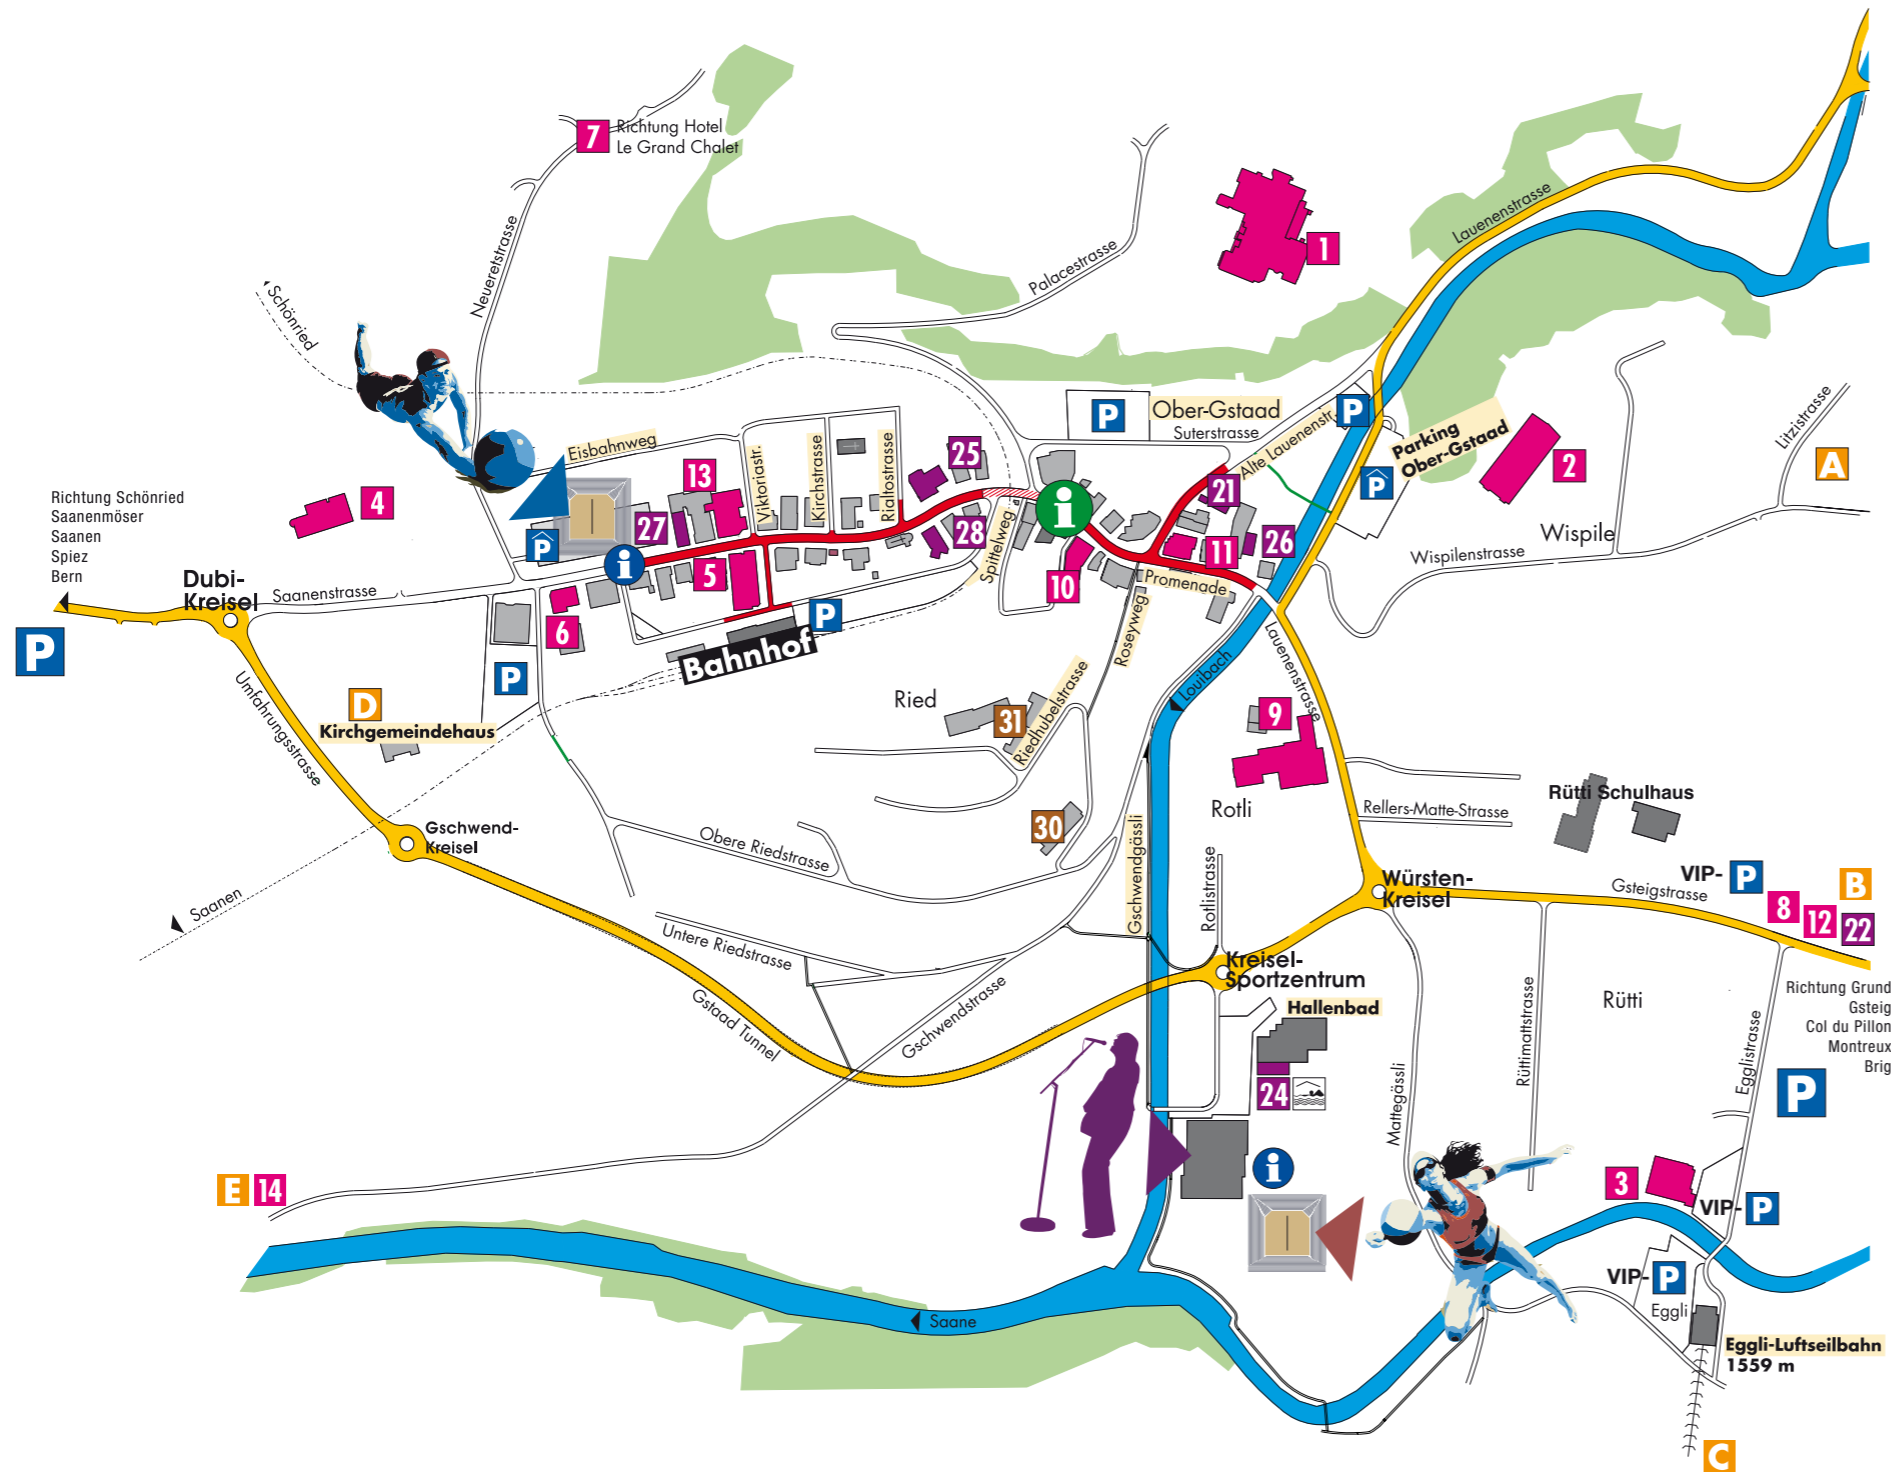

# Ortsplan Gstaad

## Information und Infrastruktur

- P** Parkplätze
  - P** Parkhäuser, parkings
  - Autofreies Ortszentrum Gstaad Promenade / zone piétonnière / pedestrian zone
  - Hauptstrassen / routes principales / main roads
  - i** Tourismusbüro
  - i** Infopoints
  - +—** Montreux Oberland Bahn Train MOB Railway MOB
  - Bahnhof** Bahnhof Gare Train Station
- 
- Hotels/Restaurant**
  - 1** Palace Hotel
  - 2** Grand Hotel Park
  - 3** Hotel Arc-en-ciel
  - 4** Grand Hotel Bellevue
  - 5** Hotel Bernerhof
  - 6** Hotel Christiania
  - 7** Hotel Le Grand Chalet
  - 8** Hotel Alphorn
  - 9** Hotel Gstaaderhof
  - 10** Hotel Olden
  - 11** Posthotel Rössli
  - 12** Hotel Rütli
  - 13** Sporthotel Victoria
  - 14** Hotel Bellerive
- 
- Gruppenunterkünfte**
  - A** Ferienheim Ostermundigen
  - B** Berghaus Wispile
  - C** Berghaus Eggli
  - D** Kirchgemeindehaus
  - E** Ferienlager Eggli
- 
- Institute**
  - 30** International School
  - 31** Le Rosey
- 
- Restaurant/Tea Rooms**
  - 21** Restaurant Chesery
  - 22** Restaurant Chlösterli
  - 24** Restaurant Hallenbad
  - 25** Restaurant Rialto
  - 26** Tea-Room Apple Pie
  - 27** Tea-Room Charly's
  - 28** Tea-Room Café Pernet